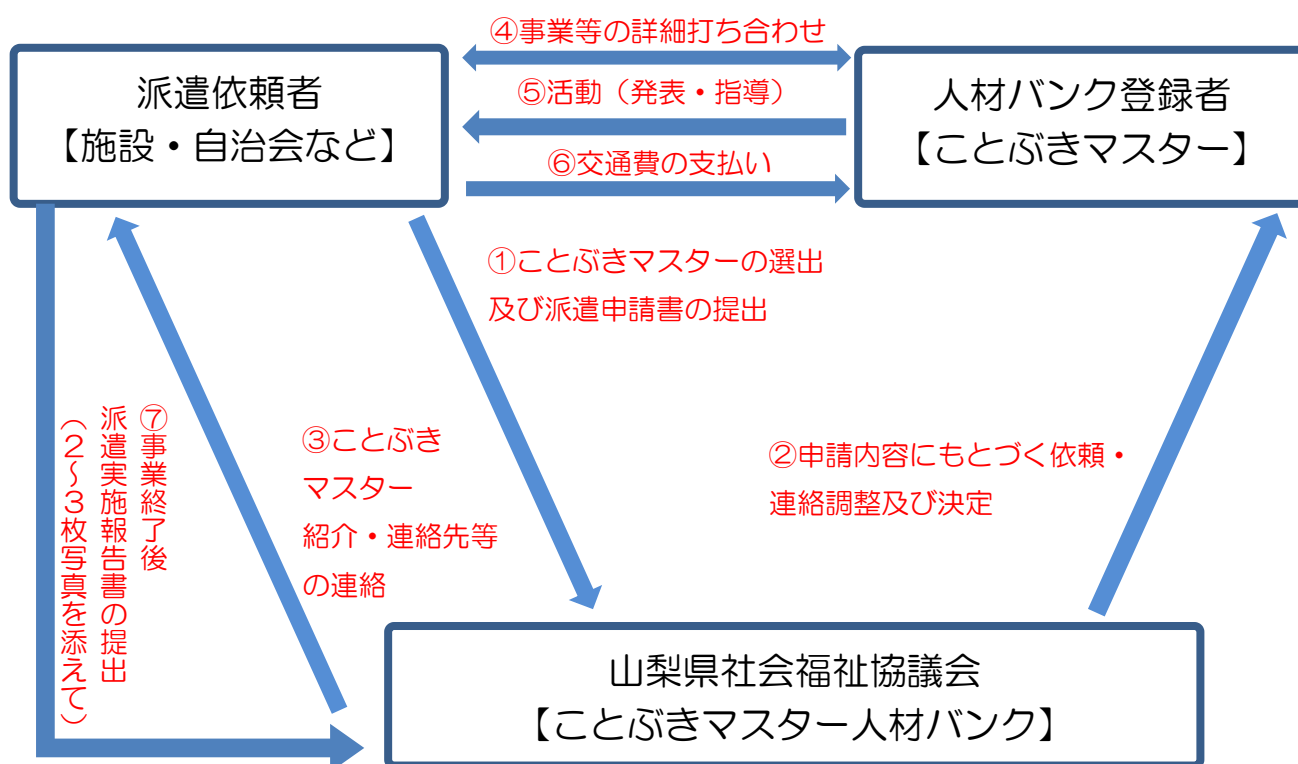

※ 指導項目や指導者など、詳しくは県社協までお問い合わせ下さい。

【問い合わせ先】

社会福祉法人 山梨県社会福祉協議会 福祉振興課

電話 055-254-8610

FAX 055-254-8614

ことぶきマスター人材バンク利用の流れ

経費負担基準

科 目	内 容	詳 細
旅 費	<ul style="list-style-type: none"> ・ 交通費 ・ 高速料金（利用時のみ） 	<ul style="list-style-type: none"> ・ 下記の通り派遣依頼者が負担 ・ 領収書により実費分を派遣依頼者が負担
消耗品費	<ul style="list-style-type: none"> ・ 材料費 	<ul style="list-style-type: none"> ・ 活動に必要と認める物品の額を派遣依頼者が負担