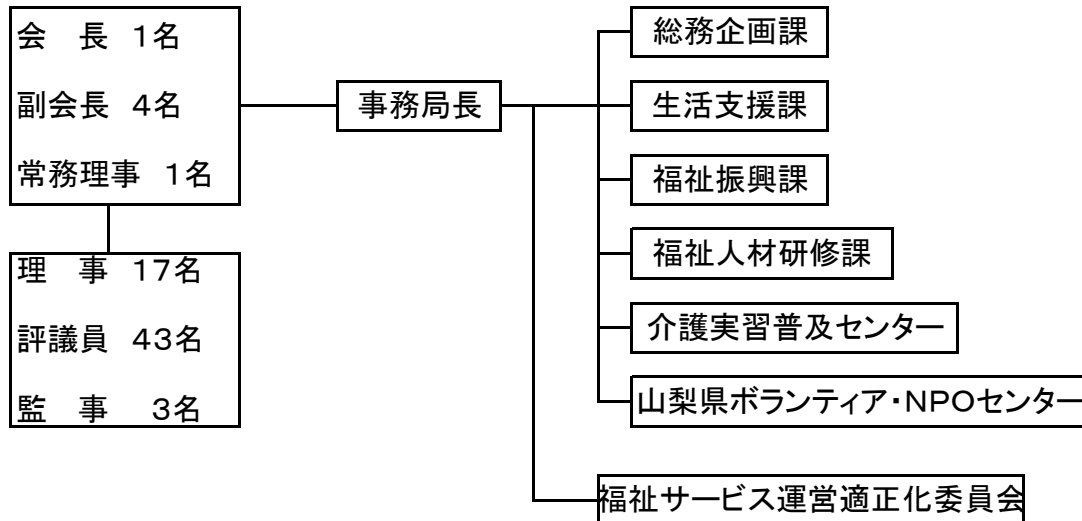

山梨県社会福祉協議会の組織・事務局体制図

平成29年6月13日現在

(1) 役員・事務局体制図

(2) 団体事務局・部会・委員会関係